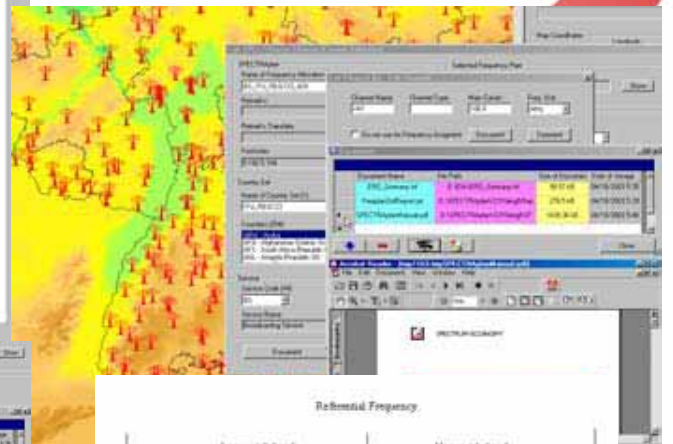

频谱管理

SPECTRAplan

频率规划管理工具

管理频率规划和信道分配（包括创建，编辑，显示，存储，删除，输出等）。

功能特点

- ▣ 基于Oracle数据库的客户/服务器架构
- ▣ 依照信道分配进行频率规划管理
- ▣ 依照ITU建议书或者用户自定义进行信道分配计算
- ▣ 频率分配及信道指配的图形化显示
- ▣ 在电子地图上显示已指配频率的台站
- ▣ 根据台站频率数据库显示区域内频率复用利用状况
- ▣ 完善的报表查阅功能包括可导出多种文件格式
- ▣ 频率资源数据库SPECTRAplan Server，可支持其它各个分析模块
- ▣ 频率规划、指配及信道的文档管理
- ▣ 含 ITU (WRC2000, WRC2003) 及欧洲CEPT频率规划，含脚注
- ▣ 可创建并管理国家或者省市级别的频率规划和信道分配
- ▣ 支持欧洲频率信息系统EFIS的XML接口