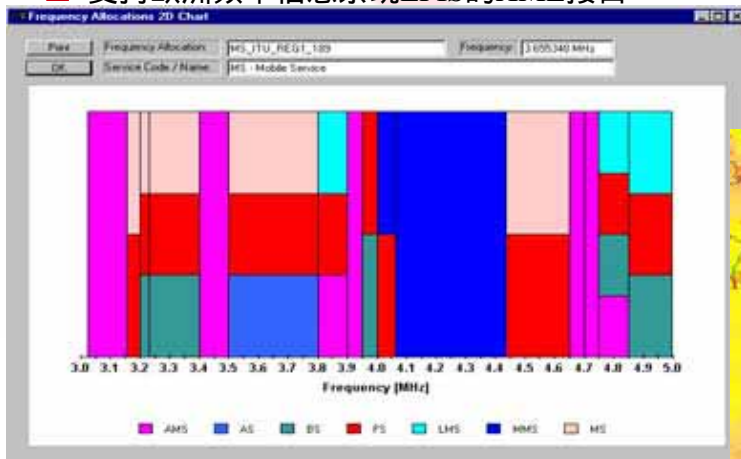

频谱管理

SPECTRAplan

频率规划管理工具

管理频率规划和信道分配（包括创建，编辑，显示，存储，删除，输出等）。

功能特点

- ▣ 基于Oracle数据库的客户/服务器架构
- ▣ 依照信道分配进行频率规划管理
- ▣ 依照ITU建议书或者用户自定义进行信道分配计算
- ▣ 频率分配及信道指配的图形化显示
- ▣ 在电子地图上显示已指配频率的台站
- ▣ 根据台站频率数据库显示区域内频率复用利用状况
- ▣ 完善的报表查阅功能包括可导出多种文件格式
- ▣ 频率资源数据库SPECTRAplan Server，可支持其它各个分析模块
- ▣ 频率规划、指配及信道的文档管理
- ▣ 含 ITU (WRC2000, WRC2003) 及欧洲CEPT频率规划，含脚注
- ▣ 可创建并管理国家或者省市级别的频率规划和信道分配
- ▣ 支持欧洲频率信息系统EFIS的XML接口