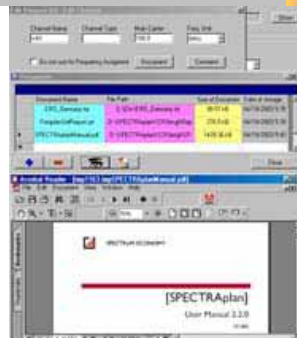

频谱管理

SPECTRAplan

频率规划管理工具

管理频率规划和信道分配（包括创建，编辑，显示，存储，删除，输出等）。

功能特点

- ▣ 基于Oracle数据库的客户/服务器架构
- ▣ 依照信道分配进行频率规划管理
- ▣ 依照ITU建议书或者用户自定义进行信道分配计算
- ▣ 频率分配及信道指配的图形化显示
- ▣ 在电子地图上显示已指配频率的台站
- ▣ 根据台站频率数据库显示区域内频率复用利用状况
- ▣ 完善的报表查阅功能包括可导出多种文件格式
- ▣ 频率资源数据库SPECTRAplan Server，可支持其它各个分析模块
- ▣ 频率规划、指配及信道的文档管理
- ▣ 含 ITU (WRC2000, WRC2003) 及欧洲CEPT频率规划，含脚注
- ▣ 可创建并管理国家或者省市级别的频率规划和信道分配
- ▣ 支持欧洲频率信息系统EFIS的XML接口