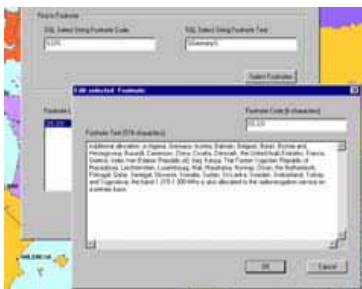

频谱管理

SPECTRAplan

频率规划管理工具

管理频率规划和信道分配（包括创建，编辑，显示，存储，删除，输出等）。

功能特点

- ▣ 基于Oracle数据库的客户/服务器架构
- ▣ 依照信道分配进行频率规划管理
- ▣ 依照ITU建议书或者用户自定义进行信道分配计算
- ▣ 频率分配及信道指配的图形化显示
- ▣ 在电子地图上显示已指配频率的台站
- ▣ 根据台站频率数据库显示区域内频率复用利用状况
- ▣ 完善的报表查阅功能包括可导出多种文件格式
- ▣ 频率资源数据库SPECTRAplan Server，可支持其它各个分析模块
- ▣ 频率规划、指配及信道的文档管理
- ▣ 含 ITU (WRC2000, WRC2003) 及欧洲CEPT频率规划，含脚注
- ▣ 可创建并管理国家或者省市级别的频率规划和信道分配
- ▣ 支持欧洲频率信息系统EFIS的XML接口