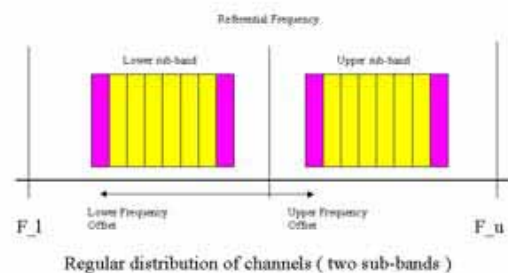

频谱管理

SPECTRAplan

频率规划管理工具

管理频率规划和信道分配（包括创建，编辑，显示，存储，删除，输出等）。

功能特点

- ▣ 基于Oracle数据库的客户/服务器架构
- ▣ 依照信道分配进行频率规划管理
- ▣ 依照ITU建议书或者用户自定义进行信道分配计算
- ▣ 频率分配及信道指配的图形化显示
- ▣ 在电子地图上显示已指配频率的台站
- ▣ 根据台站频率数据库显示区域内频率复用利用状况
- ▣ 完善的报表查阅功能包括可导出多种文件格式
- ▣ 频率资源数据库SPECTRAplan Server，可支持其它各个分析模块
- ▣ 频率规划、指配及信道的文档管理
- ▣ 含 ITU (WRC2000, WRC2003) 及欧洲CEPT频率规划，含脚注
- ▣ 可创建并管理国家或者省市级别的频率规划和信道分配
- ▣ 支持欧洲频率信息系统EFIS的XML接口